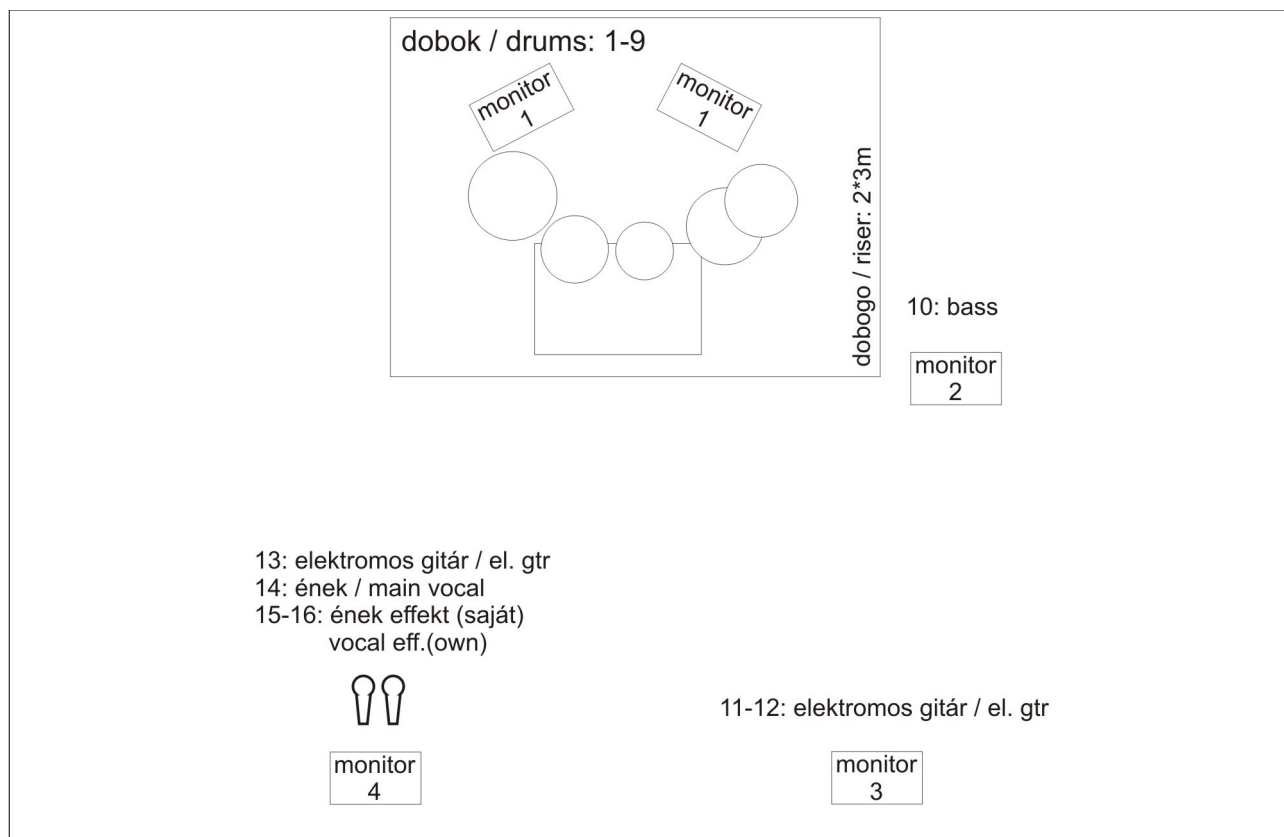

BARBARO rider

Ch.		
1.	Lábdob / Kick	Din.
2.	Pergő / Snare	Din.
3.	Lábcin / HiHat	Cond.
4.	Tom1	Din.
5.	Tom2	Din.
6.	Tom3	Din.
7.	OH left	Cond.
8.	OH right	Cond.
9.	Rototom	Din.
10.	Basszusgitár / Bass	DI
11.	el. gtr1 left	DI
12.	el. gtr1 right	DI
13.	el. gtr2	DI
14.	Ének / Main vocal	Din.
15.	Ének effekt / Vocal eff left	1*Din. Micr. + 2*DI
16.	Ének effekt / Vocal eff right	